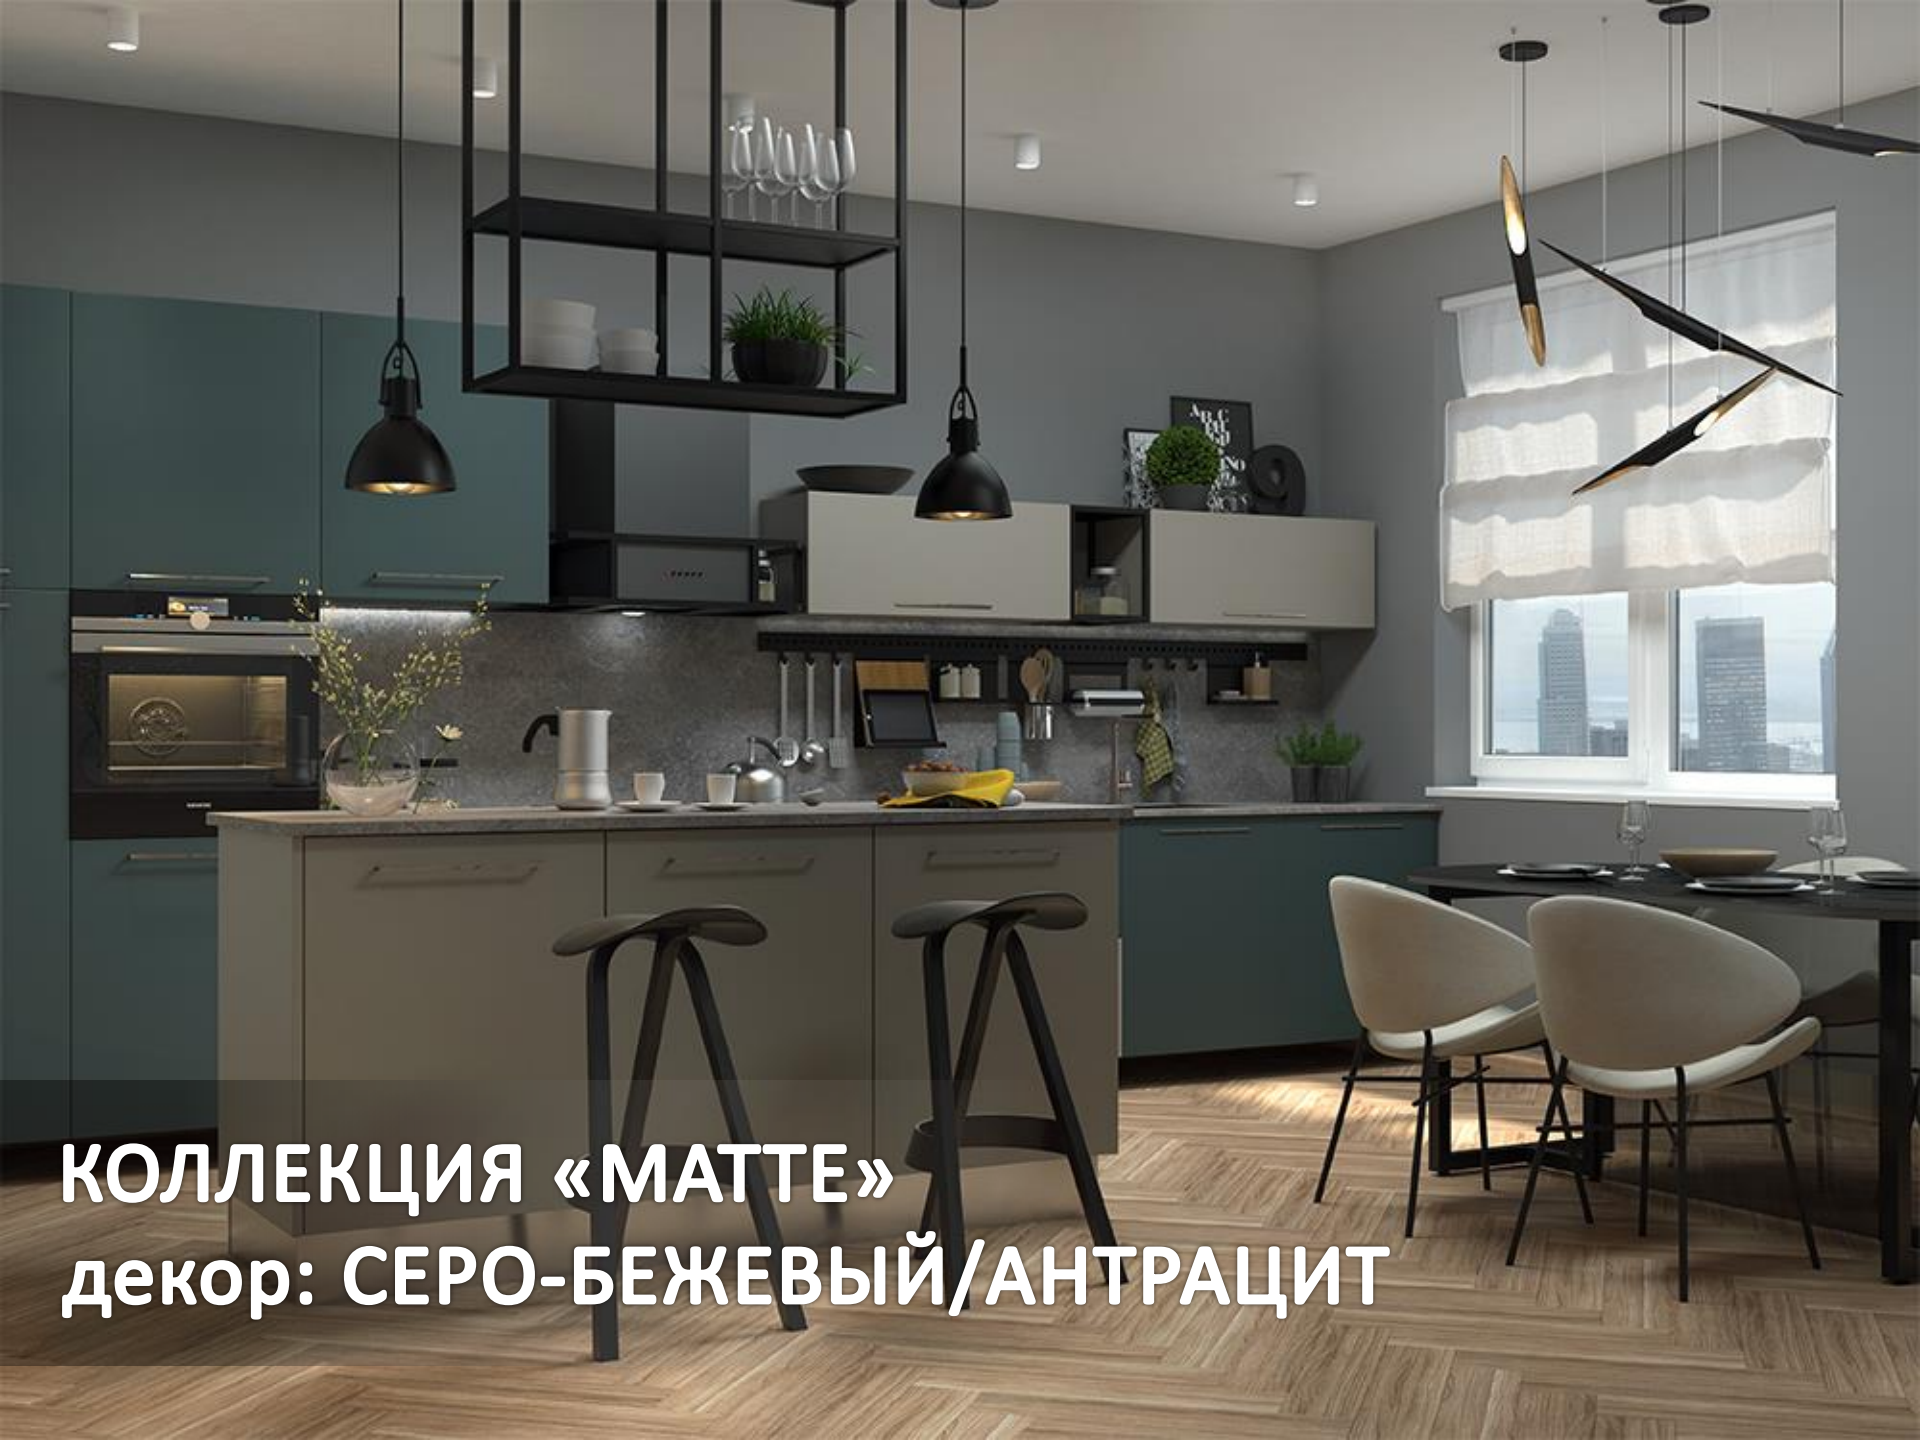

НОВИНКА 2018

СИТИ ПЛАСТ

коллекция декоров

«МАТТЕ»

(ИНТЕРЬЕРНЫЕ РЕШЕНИЯ)

НОВЫЕ ВОЗМОЖНОСТИ СОВРЕМЕННОГО СТИЛЯ
ДИЗАЙН КАК ИСКУССТВО

КОЛЛЕКЦИЯ «МАТТЕ»
декор: СЕРО-БЕЖЕВЫЙ/АНТРАЦИТ

КОЛЛЕКЦИЯ «МАТТЕ»
декор: БЕЛЫЙ/ЧЁРНЫЙ

КОЛЛЕКЦИЯ «МАТТЕ»
декор: СЕРО-СИНИЙ/АНТРАЦИТ

A modern kitchen and dining area. The kitchen features white lower cabinets and a dark countertop with a sink and faucet. Upper cabinets are white with dark wood accents. A dining table with four dark chairs is set in the foreground. A tall dark wood bookshelf is on the left. Three pendant lights hang over the table. The floor is light wood.