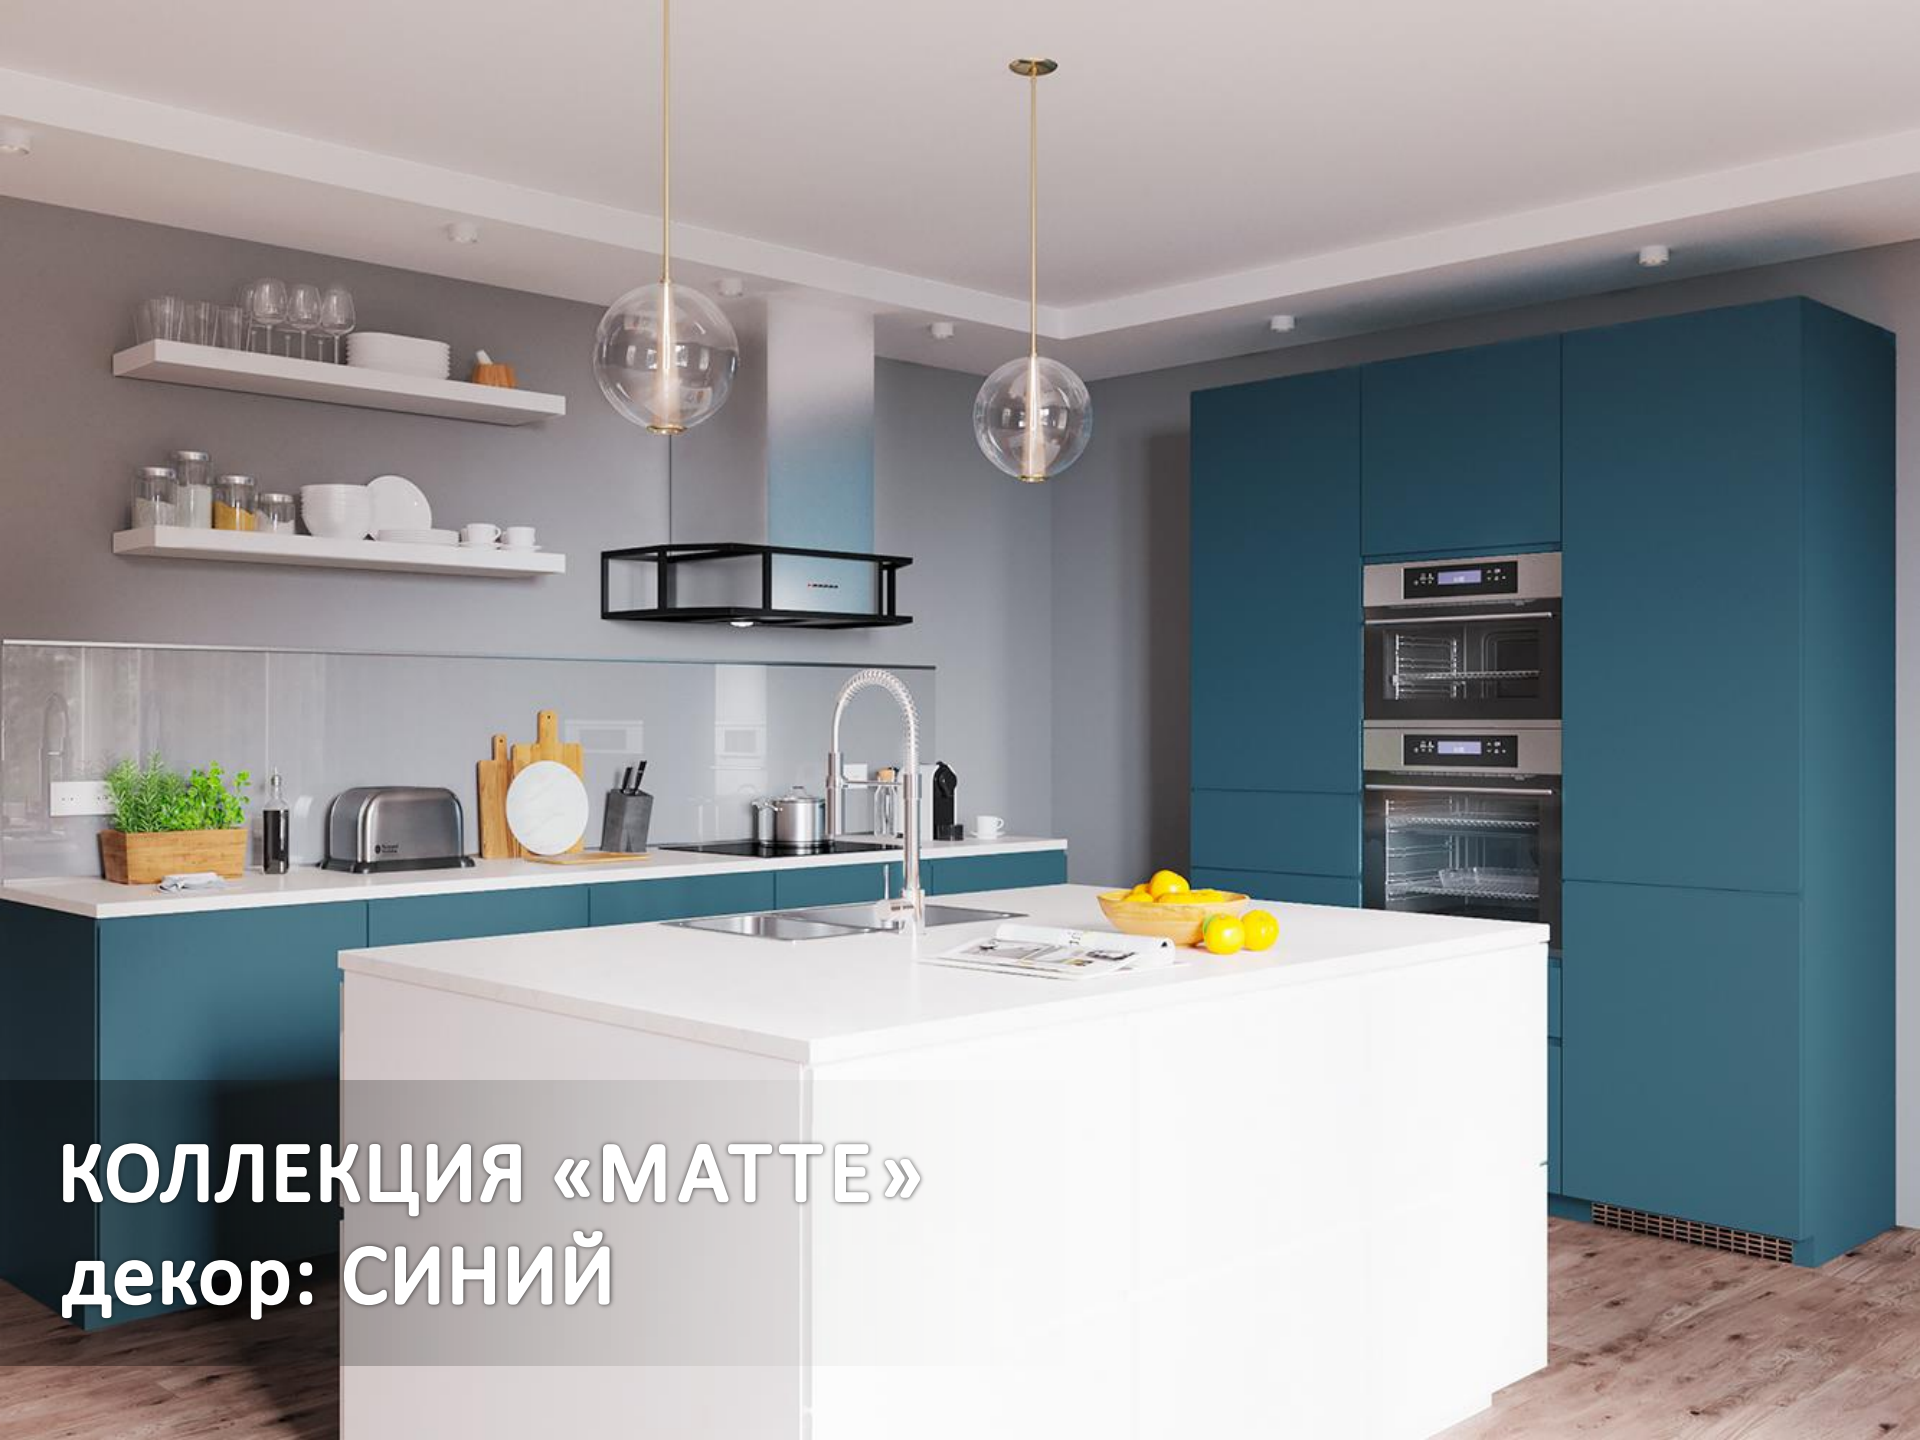

КОЛЛЕКЦИЯ «МАТТЕ»
декор: СИНИЙ